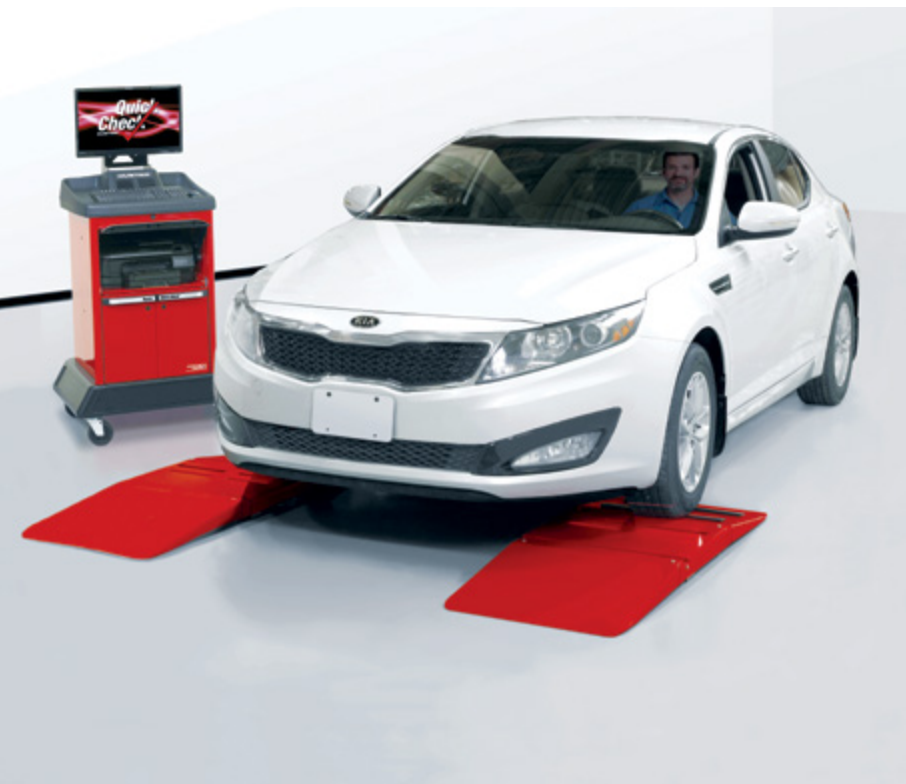

## Quick Tread™

신속하고 혁신적인 3D 스캔 기술을 적용한  
타이어 마모 검사 시스템